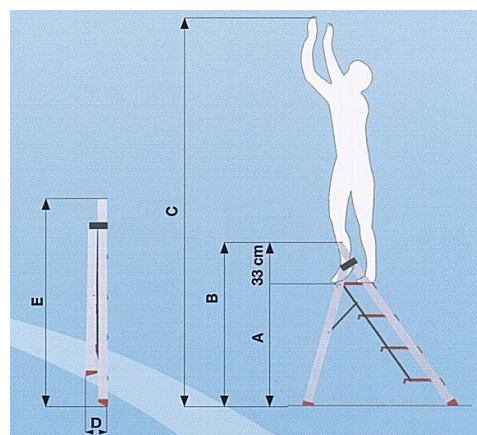

Modello: KUBO

	Materiali:	Descrizione tecnica:
Montante:	Alluminio estruso	55x 25 mm
Pedana:	Alluminio estruso	370 x 240 mm
Vaschetta:	Polipropilene	Portata 10 kg
Piedini:	Antiscivolo	
Portata sgabello:	kg. 150	

Kubo c/arco

Kubo s/arco

Caratteristiche:

Codice c/arco	Gradini	A (mt)	B (mt)	C (mt)	D (mm)	E (mt)	Max ingombro base (cm)	Larghezza a base (cm)	Peso kg	Codice Ean
KB2A	2	0,41	1,04	2,21	115	1,17	59,50	45,50	5,60	8053677751104
KB3A	3	0,64	1,24	2,44	115	1,44	80,00	45,50	7,60	8053677751111
KB4A	4	0,87	1,47	2,67	115	1,71	101,00	45,50	9,60	8053677751128
KB5A	5	1,10	1,70	2,95	115	1,98	122,00	45,50	11,70	8053677751135
Codice s/arco	Gradini	A (mt)	B (mt)	C (mt)	D (mm)	E (mt)	Max ingombro base (cm)	Larghezza a base (cm)	Peso kg	Codice Ean
KB2B	2	0,41	0,74	2,21	115	0,83	59,50	45,50	5,40	8053677751142
KB3B	3	0,64	0,97	2,44	115	1,11	80,00	45,50	7,60	8053677751159
KB4B	4	0,87	1,20	2,67	115	1,38	101,00	45,50	9,40	8053677751166
kB5B	5	1,11	1,44	2,95	115	1,65	122,00	45,50	11,70	8053677751173