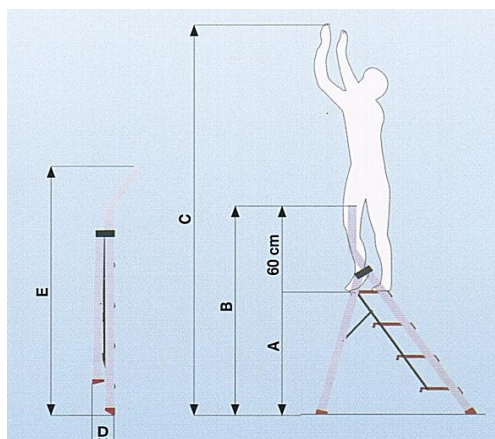

Modello: KUBO

	Materiali:	Descrizione tecnica:
Montante:	Alluminio estruso	55x 25 mm
Pedana:	Alluminio estruso	370 x 240 mm
Vaschetta:	Polipropilene	Portata 10 kg
Piedini:	Antiscivolo	
Portata sgabello:	kg. 150	

Kubo c/arco

Kubo s/arco

Caratteristiche:

Codice c/arco	Gradini	A (mt)	B (mt)	C (mt)	D (mm)	E (mt)	Max ingombro base (cm)	Larghezza a base (cm)	Peso kg	Codice Ean
KB2A	2	0,41	1,04	2,21	115	1,17	59,50	45,50	5,60	8053677751104
KB3A	3	0,64	1,24	2,44	115	1,44	80,00	45,50	7,60	8053677751111
KB4A	4	0,87	1,47	2,67	115	1,71	101,00	45,50	9,60	8053677751128
KB5A	5	1,10	1,70	2,95	115	1,98	122,00	45,50	11,70	8053677751135
Codice s/arco	Gradini	A (mt)	B (mt)	C (mt)	D (mm)	E (mt)	Max ingombro base (cm)	Larghezza a base (cm)	Peso kg	Codice Ean
KB2B	2	0,41	0,74	2,21	115	0,83	59,50	45,50	5,40	8053677751142
KB3B	3	0,64	0,97	2,44	115	1,11	80,00	45,50	7,60	8053677751159
KB4B	4	0,87	1,20	2,67	115	1,38	101,00	45,50	9,40	8053677751166
kB5B	5	1,11	1,44	2,95	115	1,65	122,00	45,50	11,70	8053677751173