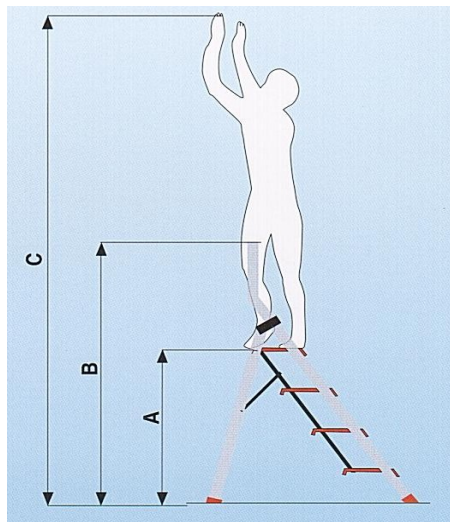

Modello: VIRGILIO

| | | |
|------------------|--------------------|-----------------------------|
| | Materiali: | Descrizione tecnica: |
| Montante: | Acciaio verniciato | Ø 25 mm |
| Pedana: | Pvc | 380 x 260 mm |
| Piedini: | Antiscivolo in pvc | |

Caratteristiche:

| Codice | Gradini | A (mt) | B (mt) | C (mt) | Alzata (mm) | Larghezza base (cm) | Max ingombro (cm) | Peso kg | Codice Ean |
|--------|---------|--------|--------|--------|-------------|---------------------|-------------------|---------|---------------|
| SV2 | 2 | 0,490 | 0,890 | 2,280 | 245 | 47,50 | 49,50 | 5,20 | 8053677751401 |
| SV3 | 3 | 0,725 | 1,125 | 2,525 | 245 | 47,50 | 65,50 | 7,00 | 8053677751418 |
| SV4 | 4 | 0,965 | 1,370 | 2,765 | 245 | 47,50 | 83,50 | 9,60 | 8053677751425 |